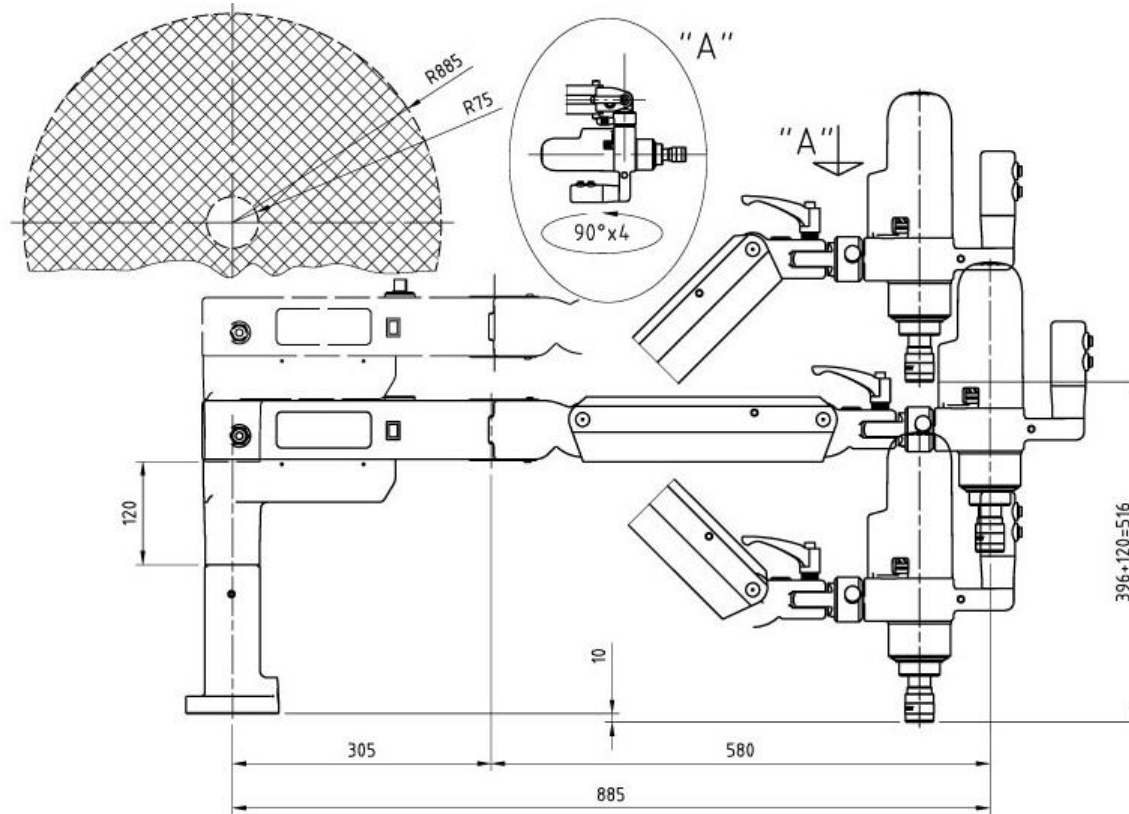

ROSCAMAT®

AREA DE TRABAJO:

ROSCAMAT MOSQUITO RH